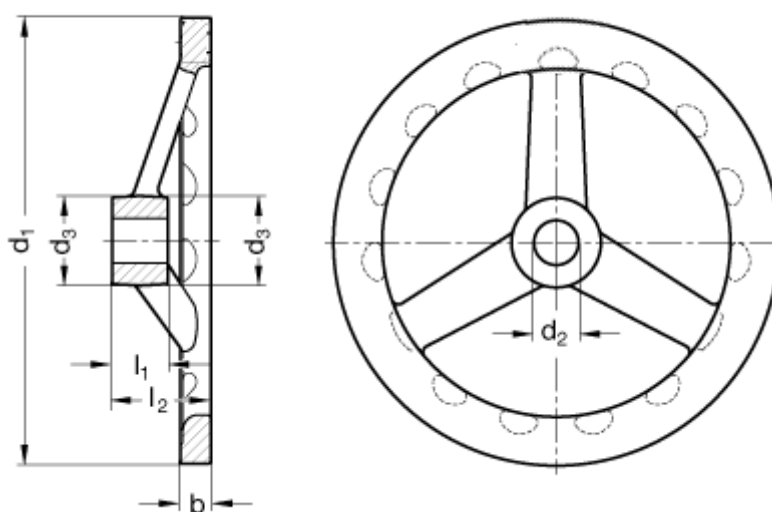

Varenummer: 201056306
Beskrivelse: E+G Håndhjul
GN 949-140-K14-A

Mål

A/F	= 11
Antal eger	= 3
b	= 10
d1	= 140
d2	= 14
d3	= 28
l1	= 18
l2	= 30,5

l3	= 71
----	------